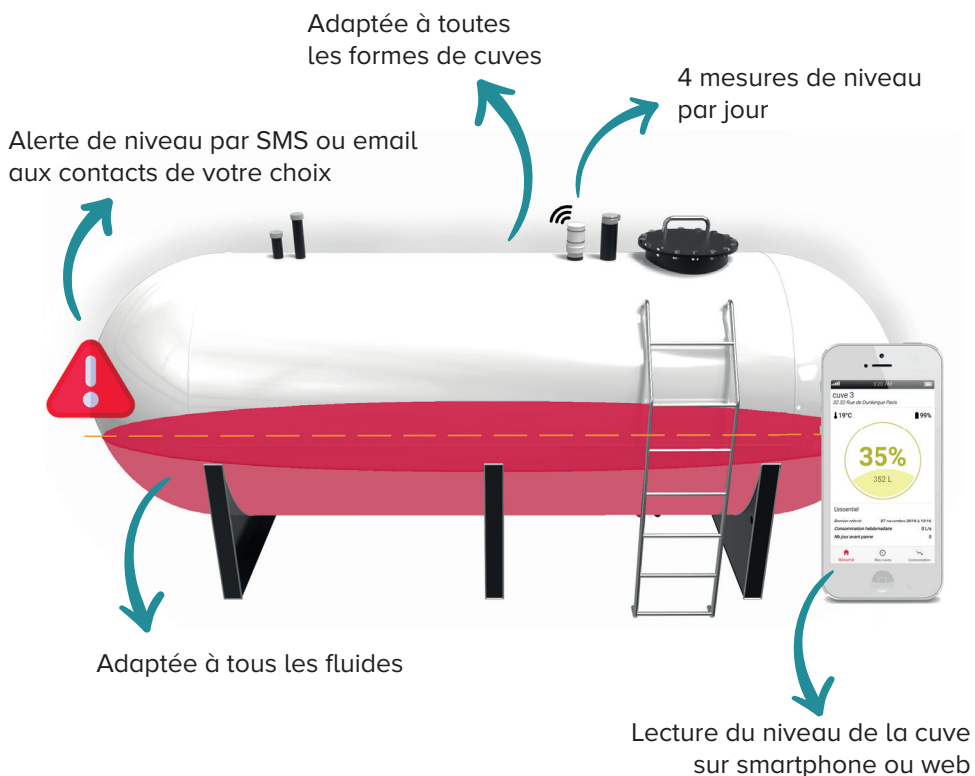

Suivez l'évolution de votre
niveau quotidiennement

Adaptable

S'installe sur tous types de
cuves et de liquides (eau, fioul,
adblue...)

Idéale pour vos cuves **GNR, FIOUL, GAZOLE & ADBLUE®** !

Ne tombez plus en panne-ique,
on s'occupe de vous !

 Installation comprise

 Si vous le souhaitez : laissez à votre distributeur le suivi et la gestion du remplissage de votre cuve